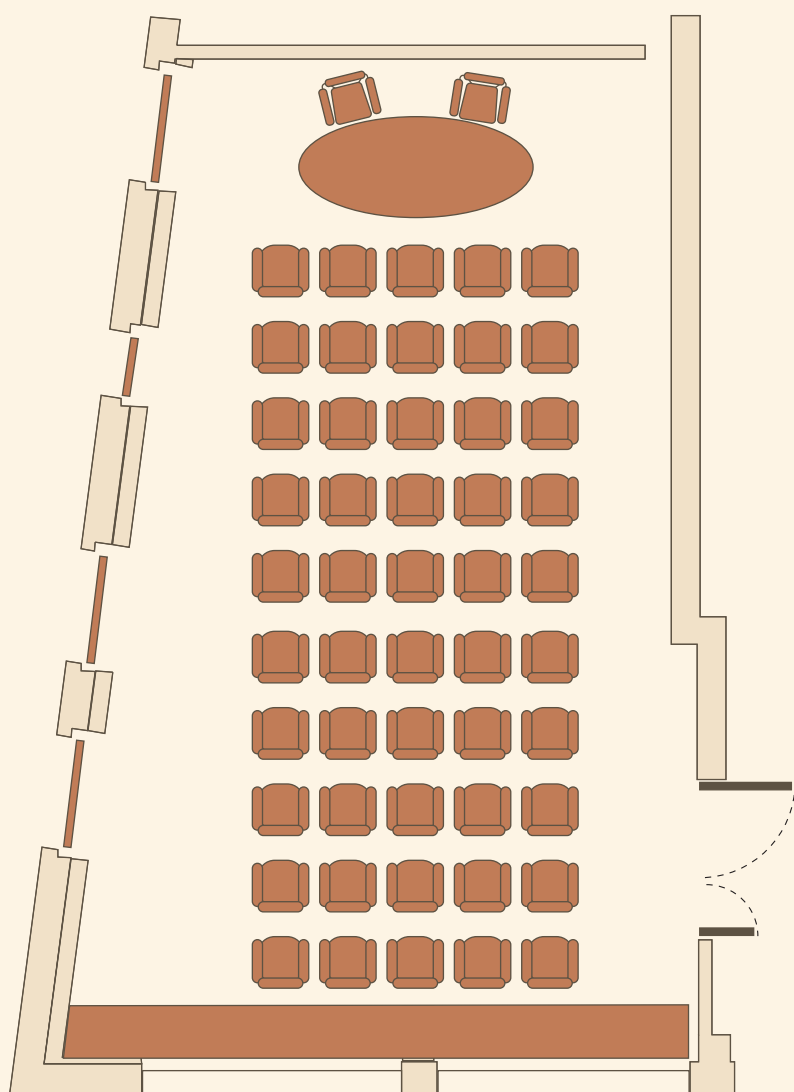

<b>Sala 1</b>	
Dimensione in mt LxL <i>Size in mt WxL</i>	8,95 x 3,95
Disposizione dei posti <i>Seating arrangements</i>	N. persone <i>N. of persons</i>
Teatro <i>Theatre</i>	30

## Sala 2

Dimensione in mt LxL <i>Size in mt WxL</i>	10,95 x 6,95
Disposizione dei posti <i>Seating arrangements</i>	N. persone <i>N. of persons</i>
Ferro di cavallo <i>U shape</i>	20
Unico <i>Board room</i>	16
A scuola <i>Class room</i>	18
Teatro <i>Theatre</i>	50